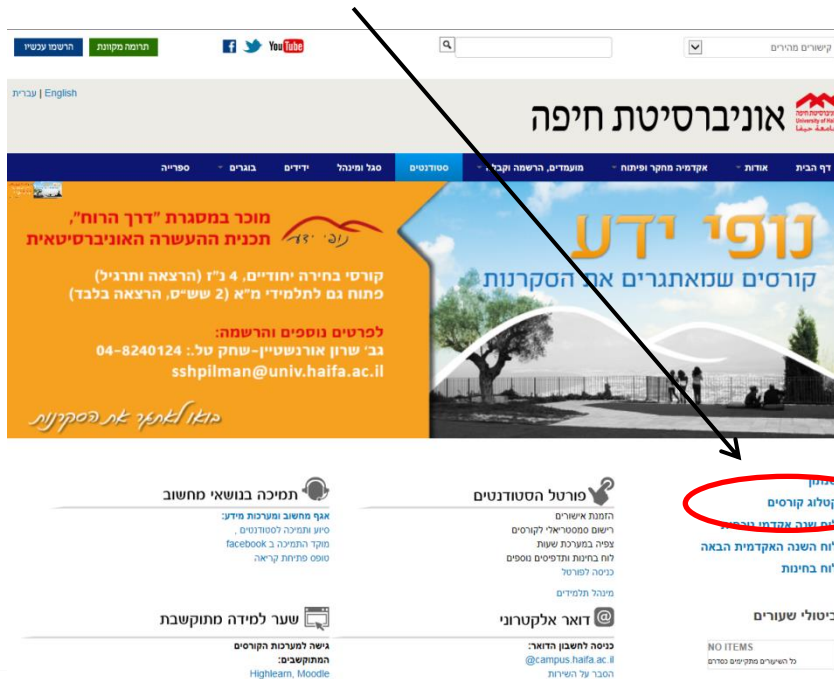

בחירת הקורסים בחוג ללימודים הרב תחומיים

בחירת קורסים דרך  
קורסים דרך  
הקטלוג ←

תוכנית הלימודים של החוג בנויה ממקבצים בנושאים שונים, כאן תוכלו לראות הנחיות כיצד לראות את מבחר המקבצים והקורסים המרכיבים אותם.

שלב 1 – כניסה לאתר אוניברסיטת חיפה

Haifa.ac.il

שלב 2 – כניסה ללשונית סטודנטים בתפריט הראשי

שלב 3 – בוחרים את - קטלוג הקורסים

במסך הקטלוג ניתן לראות קורסים ממבחר החוגים של האוניברסיטה – בכדי לראות את הקורסים של החוג הרב תחומי ומבנה המקבצים יש לבחור באופציית – **קטלוג מקבצים**